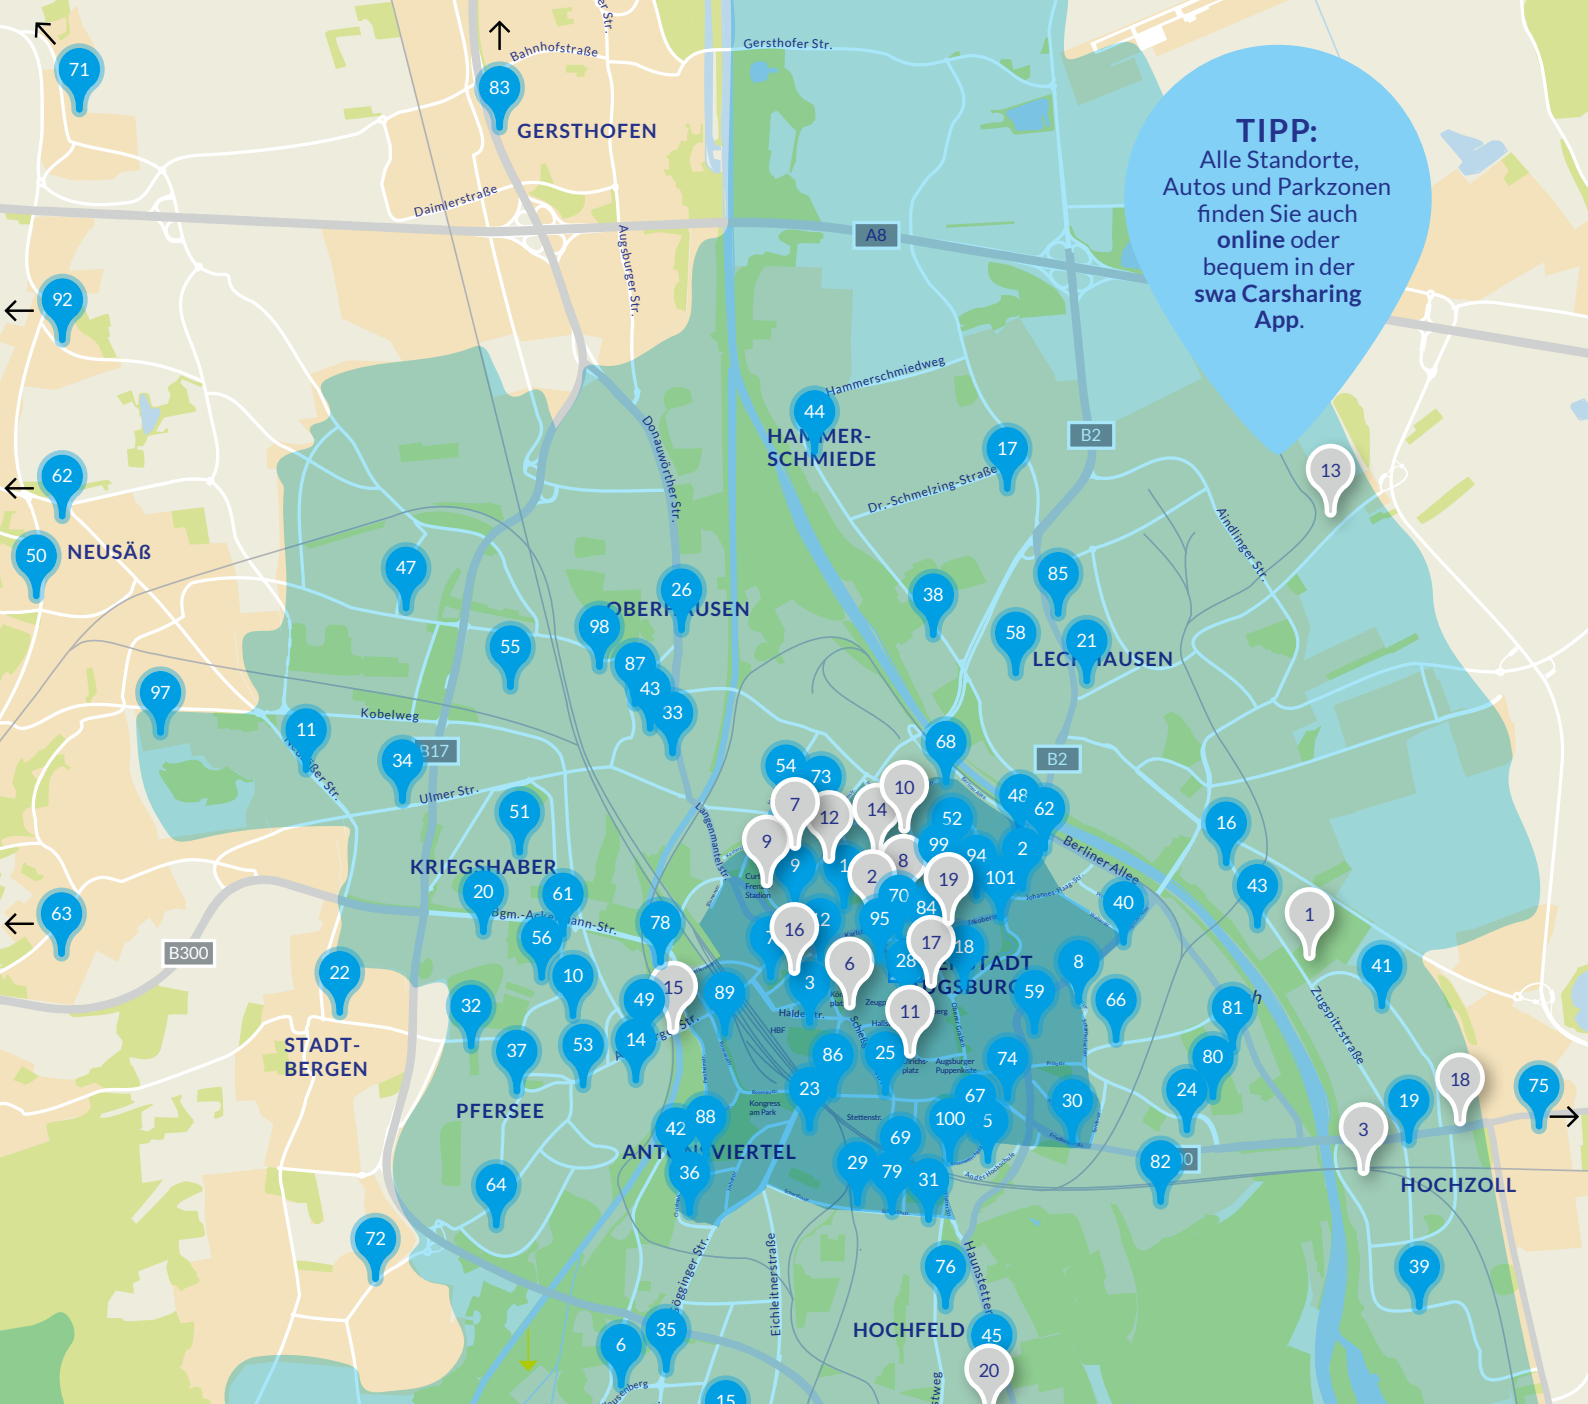

TIPP:
Alle Standorte, Autos und Parkzonen finden Sie auch **online** oder bequem in der **swa Carsharing App**.

swa Carsharing Fest
Über 100 feste Standorte

swa eLadestationen
Schnell-Lader und Normal-Lader: Unter www.ladnetz.de sind alle Ladesäulen aufgeführt, die mit unserer Ladenetz-Karte kostenfrei genutzt werden können (Unter Produkte → Lademap).

Parkzone swa Carsharing Flex
Innerhalb dieser Zone kann das Auto kostenfrei abgestellt und die Buchung beendet werden.

Stadtgebiet Augsburg
Innerhalb dieser Zone kostet das Abstellen 6 € Gebühr. Nur diese Gebühr wird gutgeschrieben, wenn das Elektroauto Flex wieder in die Parkzone swa Carsharing Flex zurückgestellt wird. Das Abstellen außerhalb des Stadtgebietes Augsburg ist nicht erlaubt und wird mit einer Gebühr von 250 € in Rechnung gestellt.

Standorte swa eLadestationen

1 KUKA Zugspitzstr. 140	11 Ulrichsplatz 15
2 swa Verwaltungs- gebäude Hoher Weg 1	12 Volkhartstr. 9
3 P+R Bahnhof Hochzoll Süd Hochzoller Str.	13 UTG Augsburg Am Mittleren Moos 48
4 FCA-Stadion Bgm.-Ulrich-Str. 90	14 Obstmarkt 4
5 P+R Haunstetten West Inninger Str.	15 Augsburgstr. 9
6 Zeugplatz	16 Prinzregentenplatz
7 An der Blauen Kappe 18	17 Am Schwall
8 Henisiusstr. 6	18 Friedberger Str. 155
9 Klinkenberg Brunntal	19 Pilgerhausstr. 31
10 Pfrärle 30	20 Sigma Technopark Werner-von-Siemens-Str. 6 Parken gebührenpflichtig, Fahrende hier nicht möglich